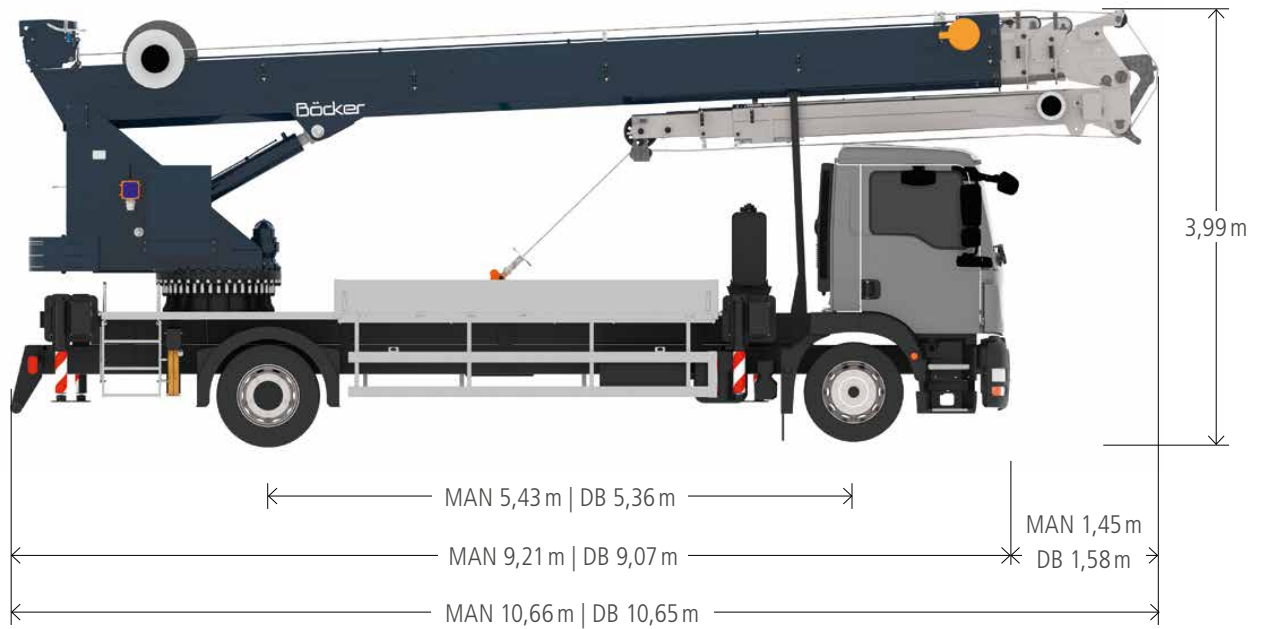

Fahrzeugmaße