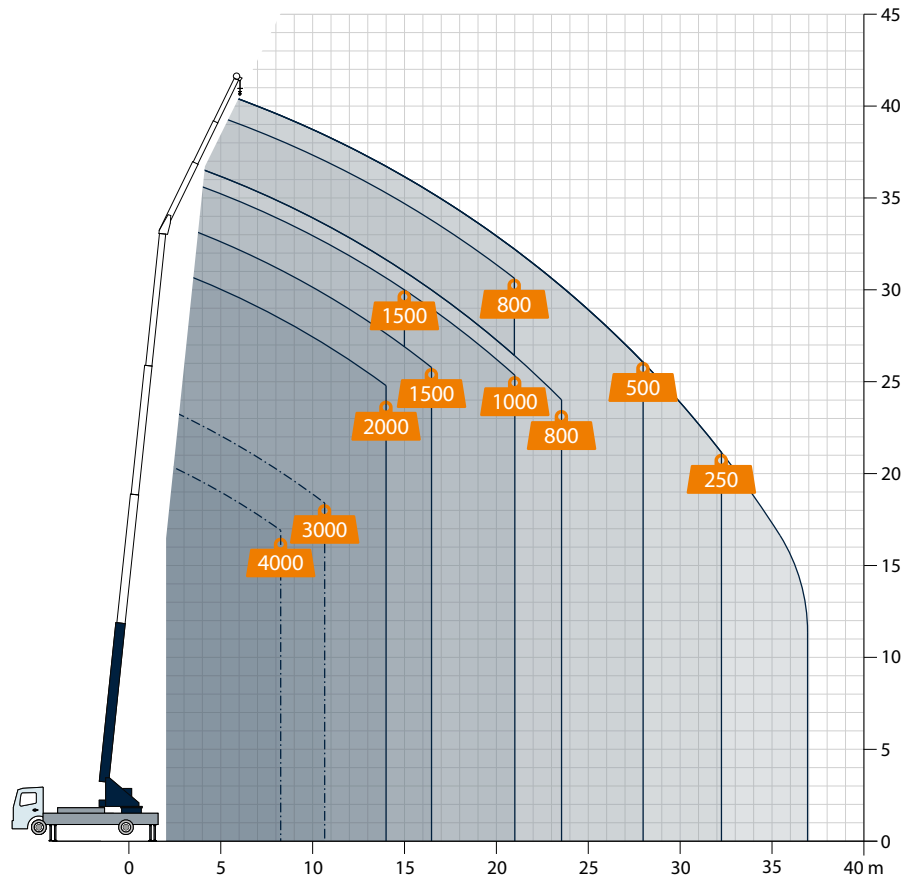

# Autokran AK 42/4000

## Technische Daten

Zul. Gesamtgewicht (t)	16 / 18
Nutzlast max. (kg)	2.000 (optional 4.000)
Ausfahrlänge max. (m)	42,0
Arbeitshöhe bis zum Ausleger (m)	33,7
Ausleger ausziehbar (m)	4,6 / 6,8 / 9,0
Auslegernutzlast (kg)	2.000 / 1.500 / 800
Hauptmastwinkel (Grad)	87
Auslegerwinkel (Grad)	157
Schwenkbereich (Grad)	+/- 310
Hakengeschwindigkeit (m/min)	50
Reichweite im Kranbetrieb bei 250 kg (m)	35,0 / 32,3
Reichweite im Kranbetrieb bei 500 kg (m)	30,0 / 28,0
Reichweite im Kranbetrieb bei 1 t (m)	22,0 / 21,0
Reichweite im Kranbetrieb bei 2 t (m)	14,0 / 14,0
Reichweite im Kranbetrieb bei 4 t (m)	8,2 / 8,2
Reichweite im Kranbetrieb bei 6 t (m)	-
Reichweite im Kranbetrieb bei 12 t (m)	-
Reichweite im Bühnenbetrieb mit drehbarem Korb (m)	30,2 / 27,5 bei 250 kg 33,0 / 30,0 bei 100 kg
Reichweite im Bühnenbetrieb mit Bügelkorb (m)	30,2 / 27,5 bei 250 kg 33,0 / 30,0 bei 100 kg
Arbeitshöhe mit drehbarem Korb max. (m)	38,1
Arbeitshöhe mit Bügelkorb max. (m)	42,2

Technische Änderungen vorbehalten. Angegebene Werte sind Maximalwerte.

Optional mit  
Böcker<sup>Connect</sup>  
und  
Personen-  
sicherungs-  
modus!

Das Kraftpaket auf einem 15 t-LKW ist mit seiner 2 t-Winde selbst schweren Lasten gewachsen und zeigt seine Stärken in den Reichweiten. Der kompakte Autokran hebt maximale Nutzlasten von 4 t und schafft mit 1.000 kg noch eine Reichweite von 22 m. Mit diesen Leistungsdaten eignet sich der AK 42/4000 daher ideal für den ambitionierten Dachdecker, Zimmermann oder auch Solar- und Metallbauer.

## Reichweiten im Kranbetrieb