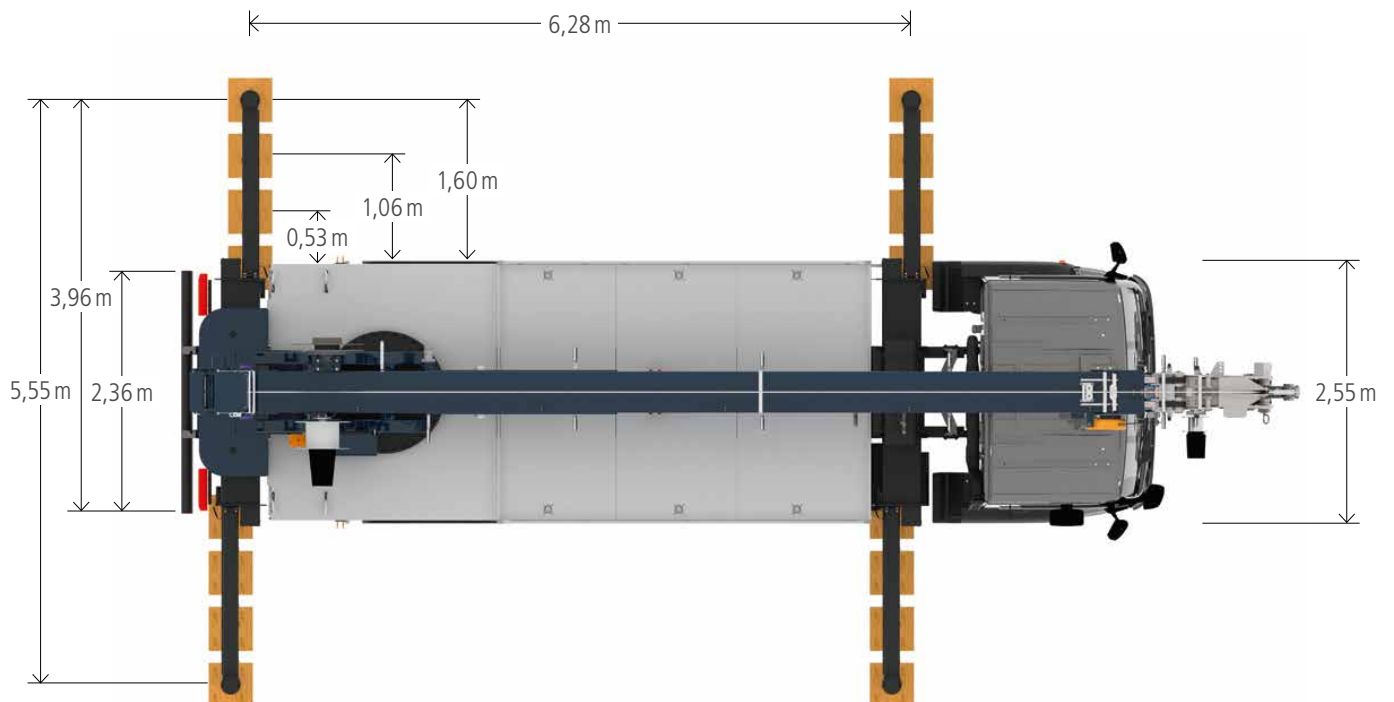

Fahrzeugmaße