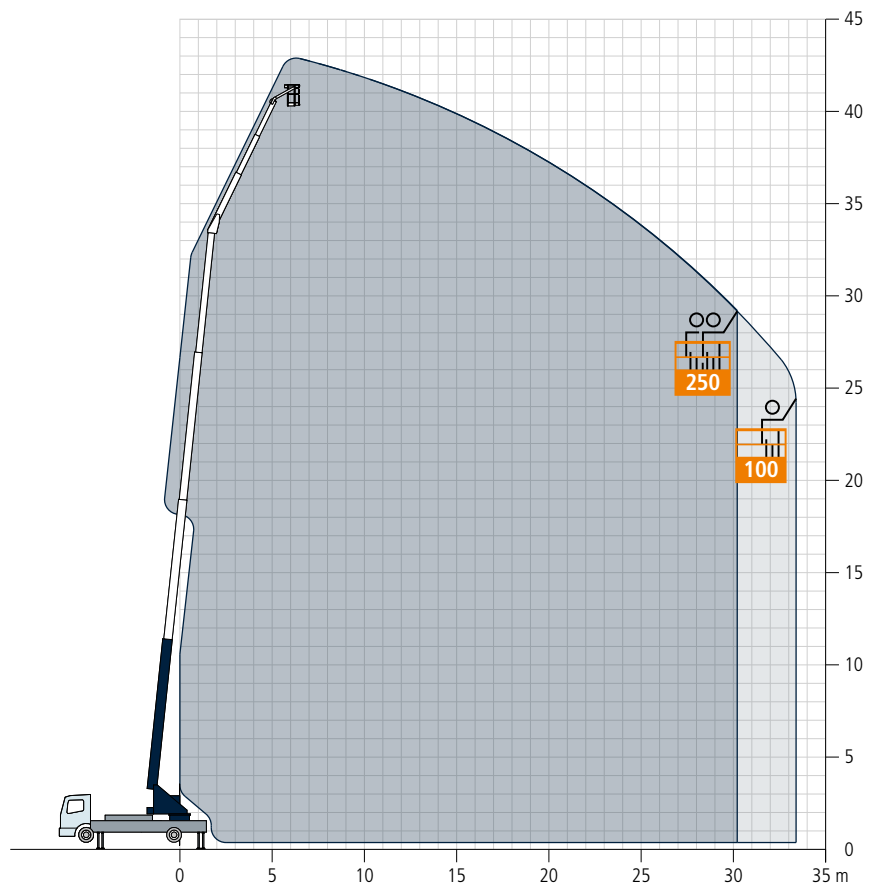

Reichweiten im Bühnenbetrieb

Bügelkorb PK 250-1