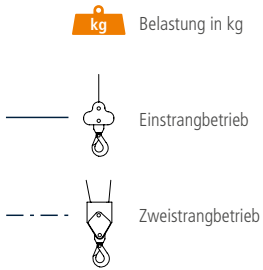

Reichweiten im Kranbetrieb